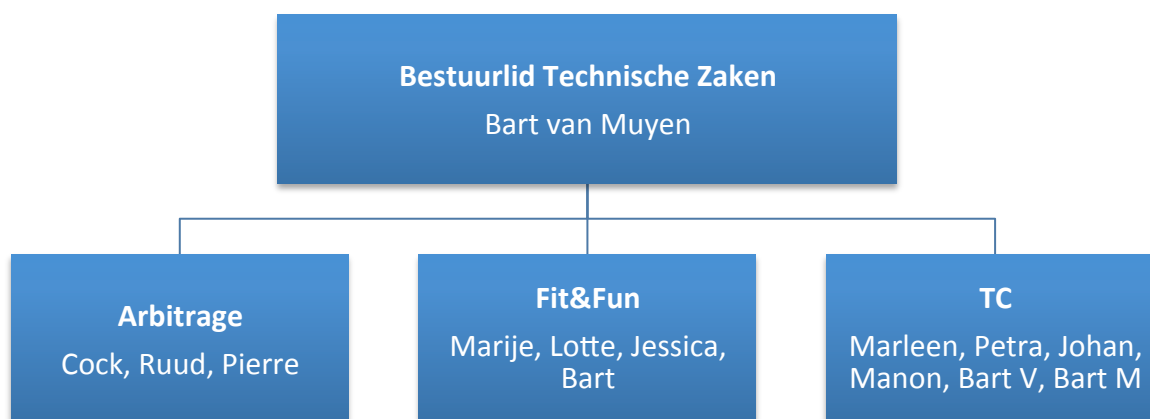

- Petra Dijkstra (voor C en D)
- Johan van der Meer (voor A en B)
- Manon van den Ende (wedstrijdsecretariaat Veld)
- Bart Versteegen (wedstrijdsecretariaat Zaal)
- Bart van Muyen (woordvoerder TC)

Daarmee nemen we afscheid van Mark van Geest en Sandra Poot, die we passend bedankt hebben tijdens een heerlijk etentje in juli.

Contactgegevens beschikbaar via www.ckv-valto.nl (onder contact->telefoonnummers).

Technische zaken bij Valto:

Er is een kleine organisatorische wijziging doorgevoerd. Naast de TC vallen nu de afdeling Arbitrage en Fit&Fun onder het bestuurslid Technische Zaken:

Een nieuw seizoen, een nieuwe aanpak

Het is een nieuw seizoen voor Valto en het wordt een bijzonder seizoen. Valto komt met verschillende teams in hoge klassen te spelen. Valto 1 in de eerste klasse, Valto 2 deels in de eerste klasse. Valto A1 op overgangsklasse niveau en Valto B1 zelfs hoofdklasse. Kortom, het gaat goed met Valto en we zijn ook druk bezig om te zorgen dat we voldoende mogelijkheden aan onze spelers bieden om goed voorbereid deze wedstrijden aan te gaan. Zo maar een overzicht van enkele initiatieven (in een latere Bijblijver worden zaken verder gedetailleerd):

- Alle teams gaan core-stability doen bij aanvang van training.
- Trainer van Valto A1 gaat ook trainingen doen voor A2, A3.
- Trainers van Valto 1 en 2 gaan ook trainingen A1 doen.
- Valto 1, 2 en A1 krijgen meer begeleiding van Adfysio.

Trainers en trainingstijden

Elders in de deze Bijblijver worden de trainingstijden en trainers nogmaals gepubliceerd. Deze week zijn er ook al enkele oefenwedstrijden en zullen we wellicht hier en daar moeten schuiven.

Coaches

Voor onze jeugdteams missen we nog enkele coaches. Het kan zomaar zijn dat je gevraagd wordt om hier een bijdrage aan te leveren. Zeg alsjeblieft geen nee! Ook onze jeugdteams hebben begeleiding nodig. Ben jij nog niet gevraagd en begrijp je niet waarom? Of lijkt het jou leuk met jonge kinders op te trekken? Meldt je bij de TC!

De eerste blessures

Blessures horen bij sport en helaas zeker bij korfbal. Maar dat we op de eerste trainingsdag twee zulke zware blessures moesten verwerken, is heel sneu. Met name voor Mellanie en Michiel C. Zij blesseerden zich beiden zeer ernstig. Michiel zit in het gips met een gebroken botje in zijn voet. Mellanie heeft haar knie ernstig geblesseerd. Beiden zijn voorlopig uitgeschakeld. Allebei veel sterkte.